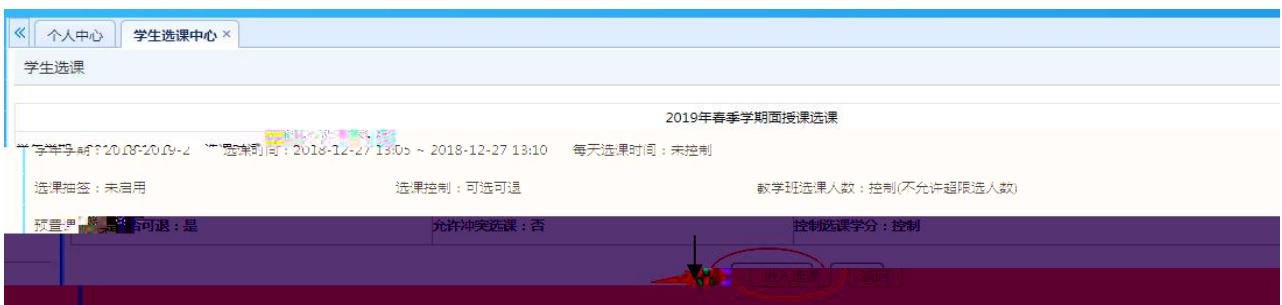

### 用户登录

请输入账号

请输入密码

忘记密码

登录

温馨提示: 推荐使用IE9以上浏览器以及360极速模式。

Copyright © 2017 湖南蓝盾科技发展有限公司 (R4.4)

选课学分情况