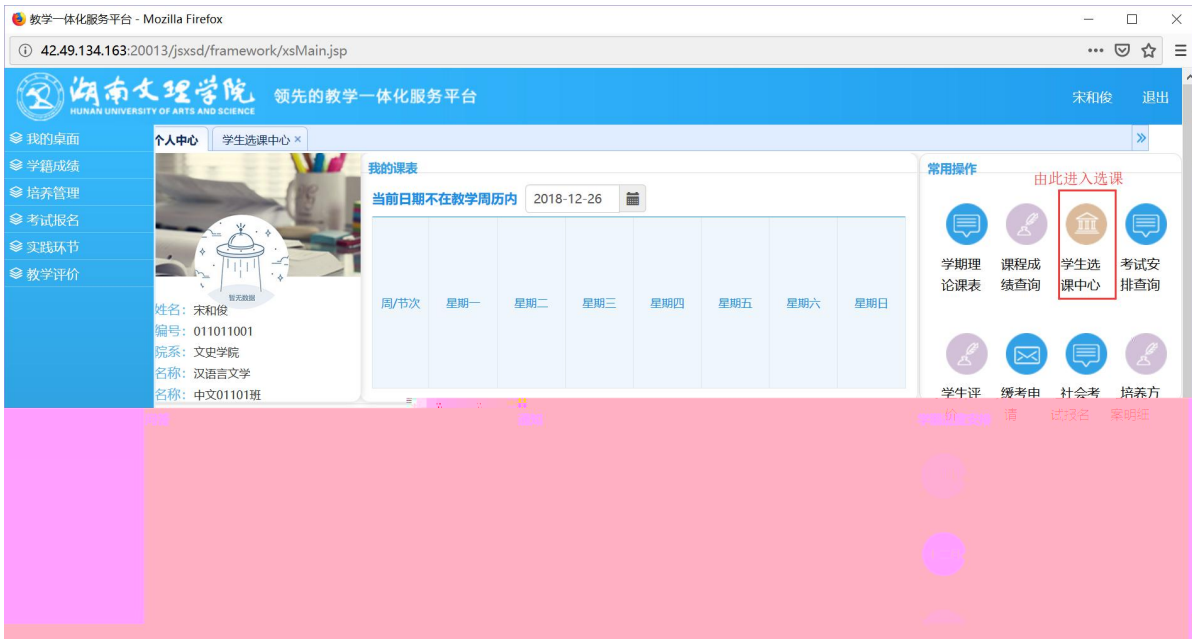

### 用户登录

请输入账号

请输入密码

忘记密码

登录

温馨提示: 推荐使用IE9以上浏览器以及360极速模式。

Copyright © 2017 湖南蓝盾科技发展有限公司 (R4.4)

选课学分情况